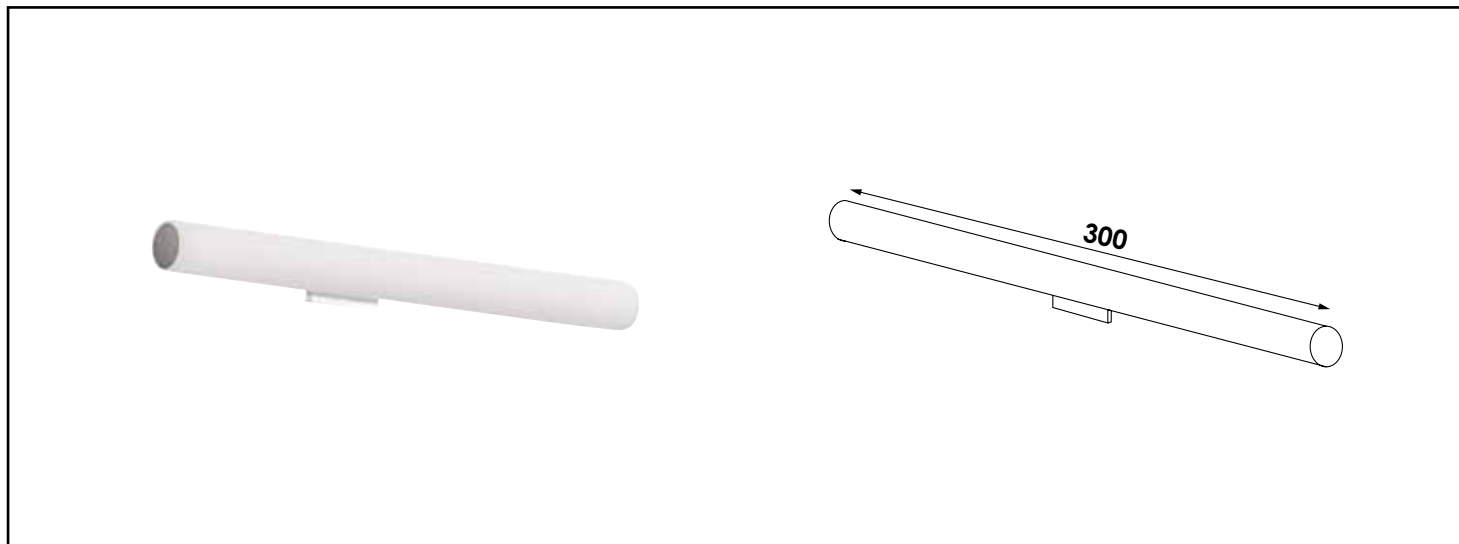

## APPLIQUE LED CYLINDRIQUE - LONGUEUR : 30 CM - CLASSE 2 IP44 - BASSE CONSO : 7 W

- • 1 APPLIQUE LED
- • DESIGN CYLINDRIQUE SOBRE ET ÉLÉGANT
- • BASSE CONSOMMATION D'ÉNERGIE

<b>CARACTÉRISTIQUES</b>	<ul style="list-style-type: none"> <li>• Applique cylindrique basse consommation d'énergie : 7W</li> <li>• Longueur : 30 cm</li> <li>• Classe 2 IP44</li> </ul>
<b>APPLICATIONS</b>	Luminaire de salle de bain
<b>CONDITIONS D'UTILISATION</b>	<ul style="list-style-type: none"> <li>• Veiller à associer les fixations à la nature du support.</li> </ul>
<b>COMPATIBILITÉ</b>	Convient uniquement pour l'application prescrite
<b>PRÉCAUTION D'EMPLOI</b>	<ul style="list-style-type: none"> <li>• Respecter les conditions de mise en œuvre sur l'emballage et la notice.</li> <li>• Le montage et l'installation doivent être fait dans le respect des règles de l'art.</li> </ul>
<b>SPECIFICATIONS D'INSTALLATION</b>	Permet l'équipement sanitaire des salles de bains et cuisine.
	<p>N'est pas adapté pour une application autre que celle décrite ci-dessus. Notre garantie porte sur les défauts de matière ou de fabrication et s'applique dans les conditions définies par le fabricant. La garantie ne couvre pas les consommables, l'usure normale, les pièces mobiles, les dommages dus aux chocs</p>
<b>PRESCRIPTION DE POSE</b>	Applique à finition chromée conforme aux normes électriques en vigueur Classe 2 IP44 et répond ainsi aux exigences d'utilisation en milieu humide.